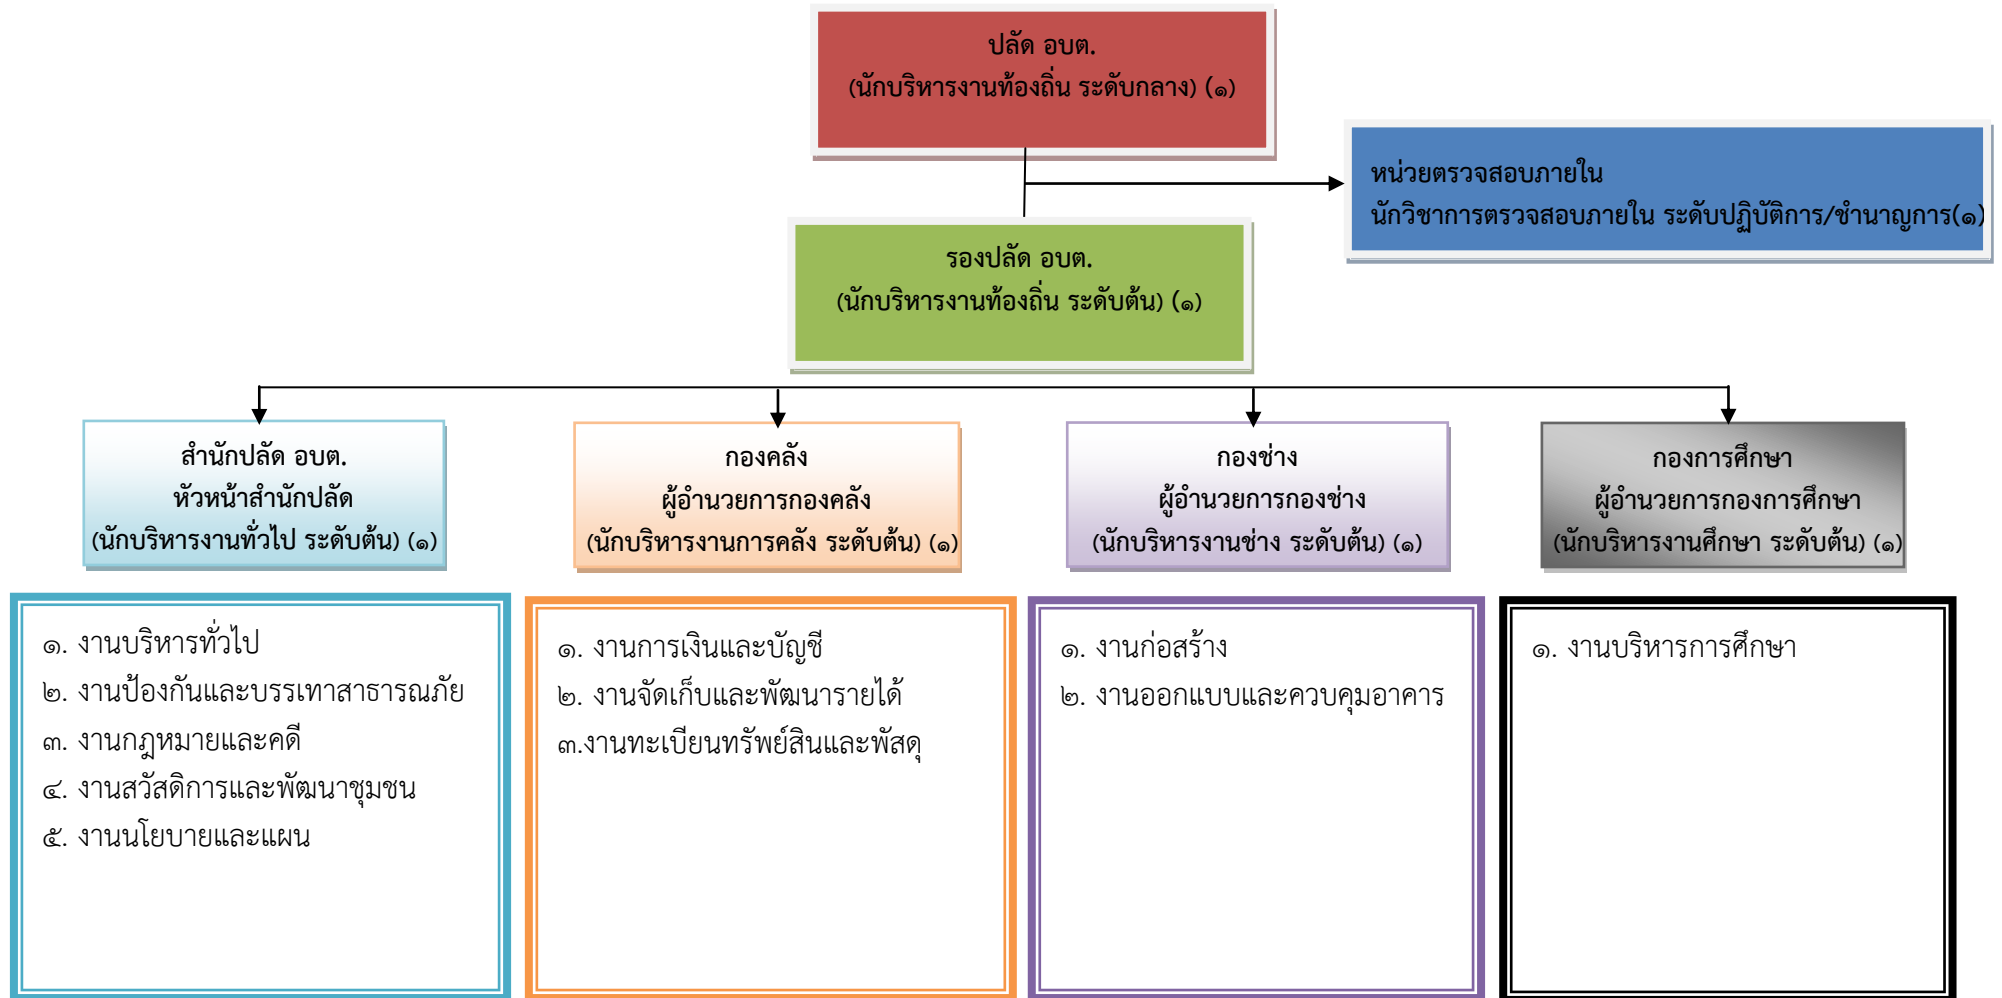

# แผนภูมิโครงสร้างการแบ่งส่วนราชการ องค์การบริหารส่วนตำบลจอหอองแก

โครงสร้างสำนักงานปลัด องค์การบริหารส่วนตำบลเจ็ดหนองแก

โครงสร้างกองคลัง องค์การบริหารส่วนตำบลจอหอองแก

โครงสร้างกองช่าง องค์การบริหารส่วนตำบลเจดหนองแก

โครงสร้างกองการศึกษา ศาสนาและวัฒนธรรม องค์การบริหารส่วนตำบลโจดหนองแก

ผู้อำนวยการกองการศึกษา  
นักบริหารงานศึกษา ระดับต้น (๑)

งานบริหารการศึกษา

- นักวิชาการศึกษา ชำนาญการ (๑)

ศูนย์พัฒนาเด็กเล็ก บ้านโจดหนองแก

- ครู (คศ.๑) (๑)
- ครู (คศ.๑) (๑)
- ผู้ดูแลเด็ก (คุณวุฒิ) (๑)
- ผู้ดูแลเด็ก (คุณวุฒิ) (๑)
- ผู้ดูแลเด็ก (คุณวุฒิ) (๑)
- ผู้ดูแลเด็ก (คุณวุฒิ) (๑)
- ผู้ดูแลเด็ก (คุณวุฒิ) (๑)

ศูนย์พัฒนาเด็กเล็ก บ้านหนองหว้า