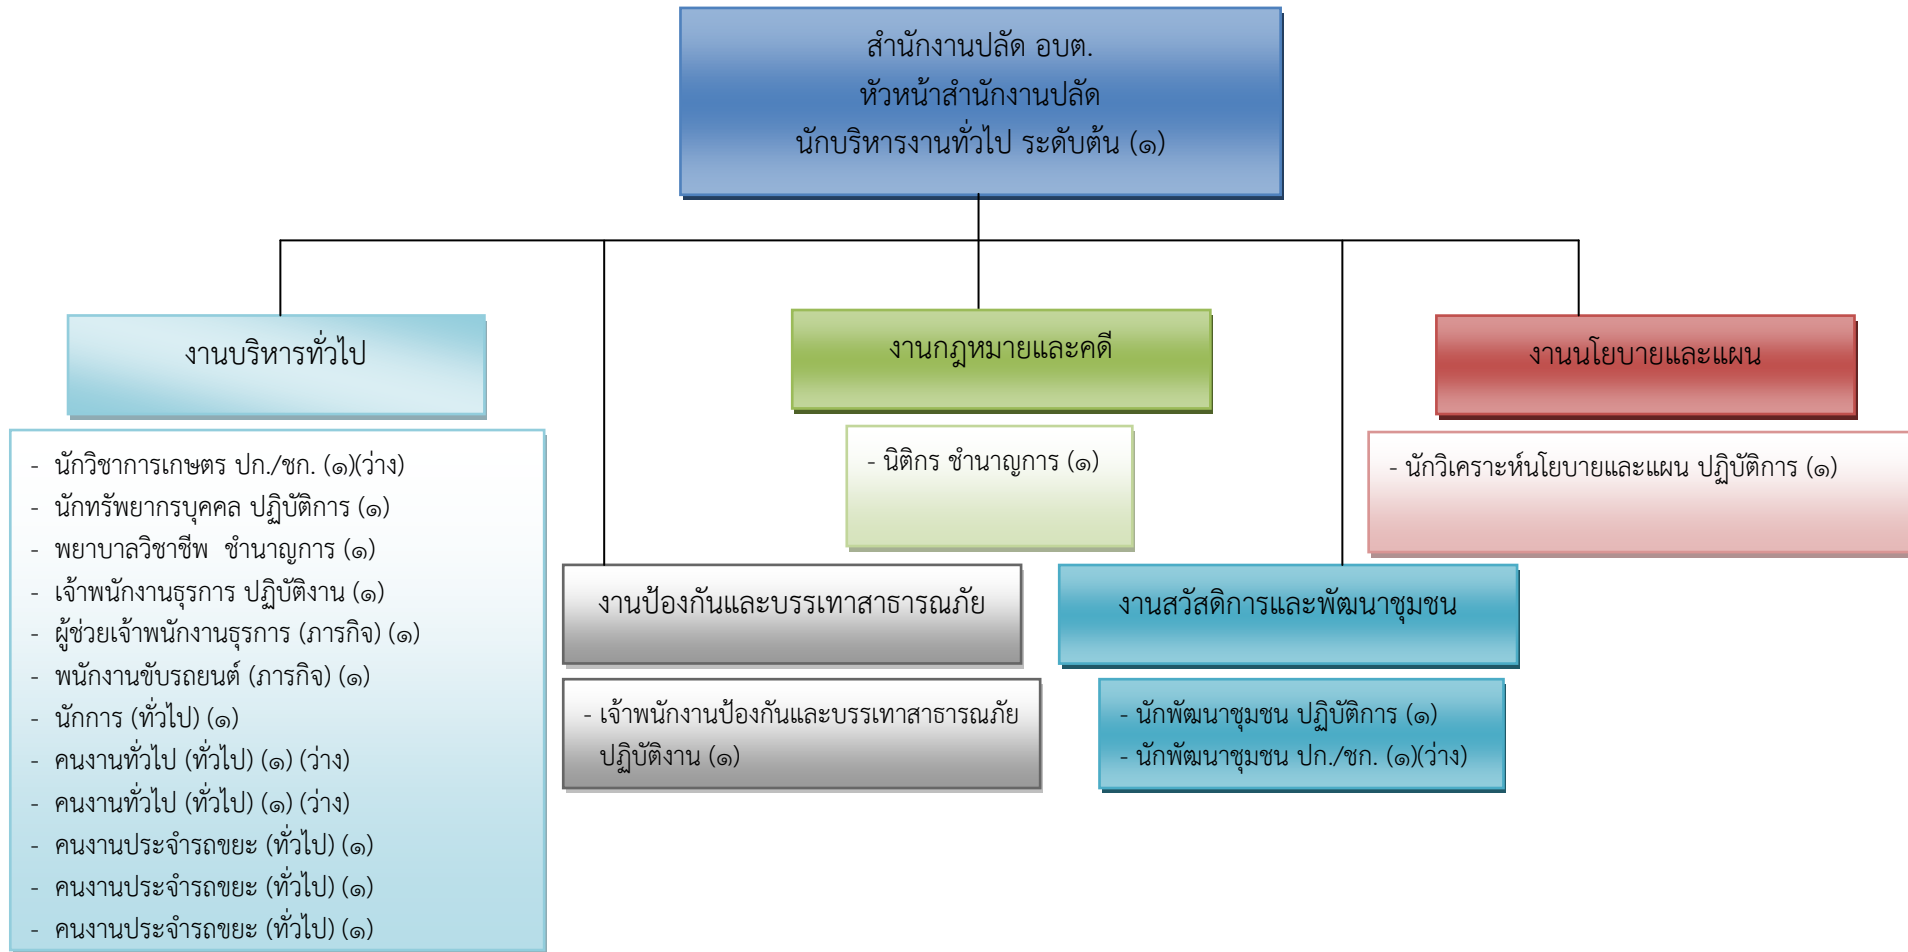

# แผนภูมิโครงสร้างการแบ่งส่วนราชการ องค์การบริหารส่วนตำบลจอหอองแก

โครงสร้างสำนักงานปลัด องค์การบริหารส่วนตำบลเจ็ดหนองแก

โครงสร้างกองคลัง องค์การบริหารส่วนตำบลจอหอองแก

โครงสร้างกองช่าง องค์การบริหารส่วนตำบลเจดหนองแก

โครงสร้างกองการศึกษา ศาสนาและวัฒนธรรม องค์การบริหารส่วนตำบลโจดหนองแก

ผู้อำนวยการกองการศึกษา  
นักบริหารงานศึกษา ระดับต้น (๑)

งานบริหารการศึกษา

- นักวิชาการศึกษา ชำนาญการ (๑)

ศูนย์พัฒนาเด็กเล็ก บ้านโจดหนองแก

- ครู (คศ.๑) (๑)
- ครู (คศ.๑) (๑)
- ผู้ดูแลเด็ก (คุณวุฒิ) (๑)
- ผู้ดูแลเด็ก (คุณวุฒิ) (๑)
- ผู้ดูแลเด็ก (คุณวุฒิ) (๑)
- ผู้ดูแลเด็ก (คุณวุฒิ) (๑)
- ผู้ดูแลเด็ก (คุณวุฒิ) (๑)

ศูนย์พัฒนาเด็กเล็ก บ้านหนองหว้า